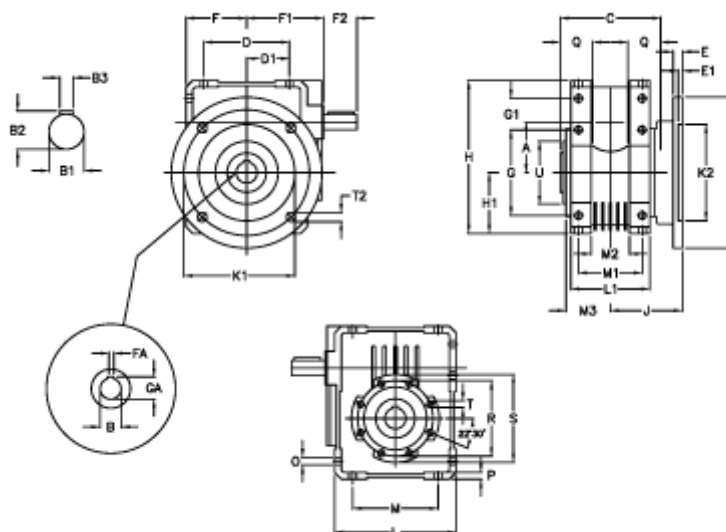

Varenummer: 3922086030500  
 Beskrivelse: Snekkegear med fri indgangsaksel  
 W 86UFC1-30-HS usamlet

## Mål

|            |                    |            |            |           |            |
|------------|--------------------|------------|------------|-----------|------------|
| A          | = 86.90            | D1 = 72.0  | G1 = 45.5  | L = 200   | Q = 45     |
| B          | = 35               | E = 15     | GA = 38.3  | L1 = 125  | R = 130    |
| B1         | = 25               | E1 = 6     | H = 245.5  | M = 144   | S = 150    |
| B2         | = 28.0             | F = 100.0  | H1 = 100.0 | M1 = 101  | T = M10x18 |
| B3         | = 8                | F1 = 142.5 | J = 110.5  | M2 = 57   | T2 = 12.5  |
| Betegnelse | = W86UFC-xx-P71 B5 | F2 = 50    | K = 210    | M3 = 64.5 | U = 110    |
| C          | = 140              | FA = 10    | K1 = 176   | O = 11.5  |            |
| D          | = 144.0            | G = 144    | K2 = 152   | P = 11    |            |